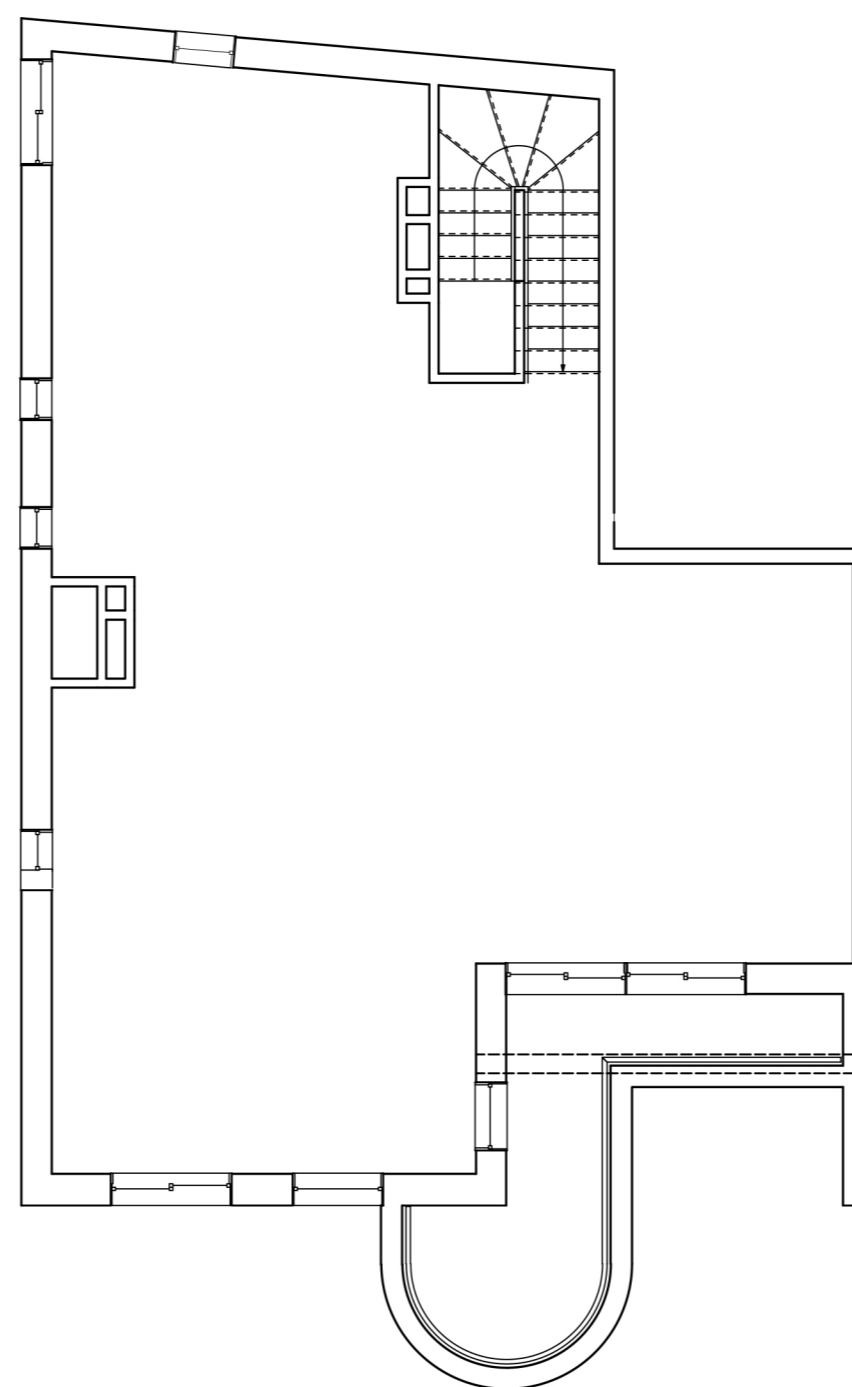

Karta Lokalu D1

PARTER

1. PIĘTRO

łącna powierzchnia PUM - parter [m ²]	114,75
łącna powierzchnia PUM - 1. piętro [m ²]	107,51
ogródek	135,85
balkon	11,88
łącna powierzchnia [m²]	147,73