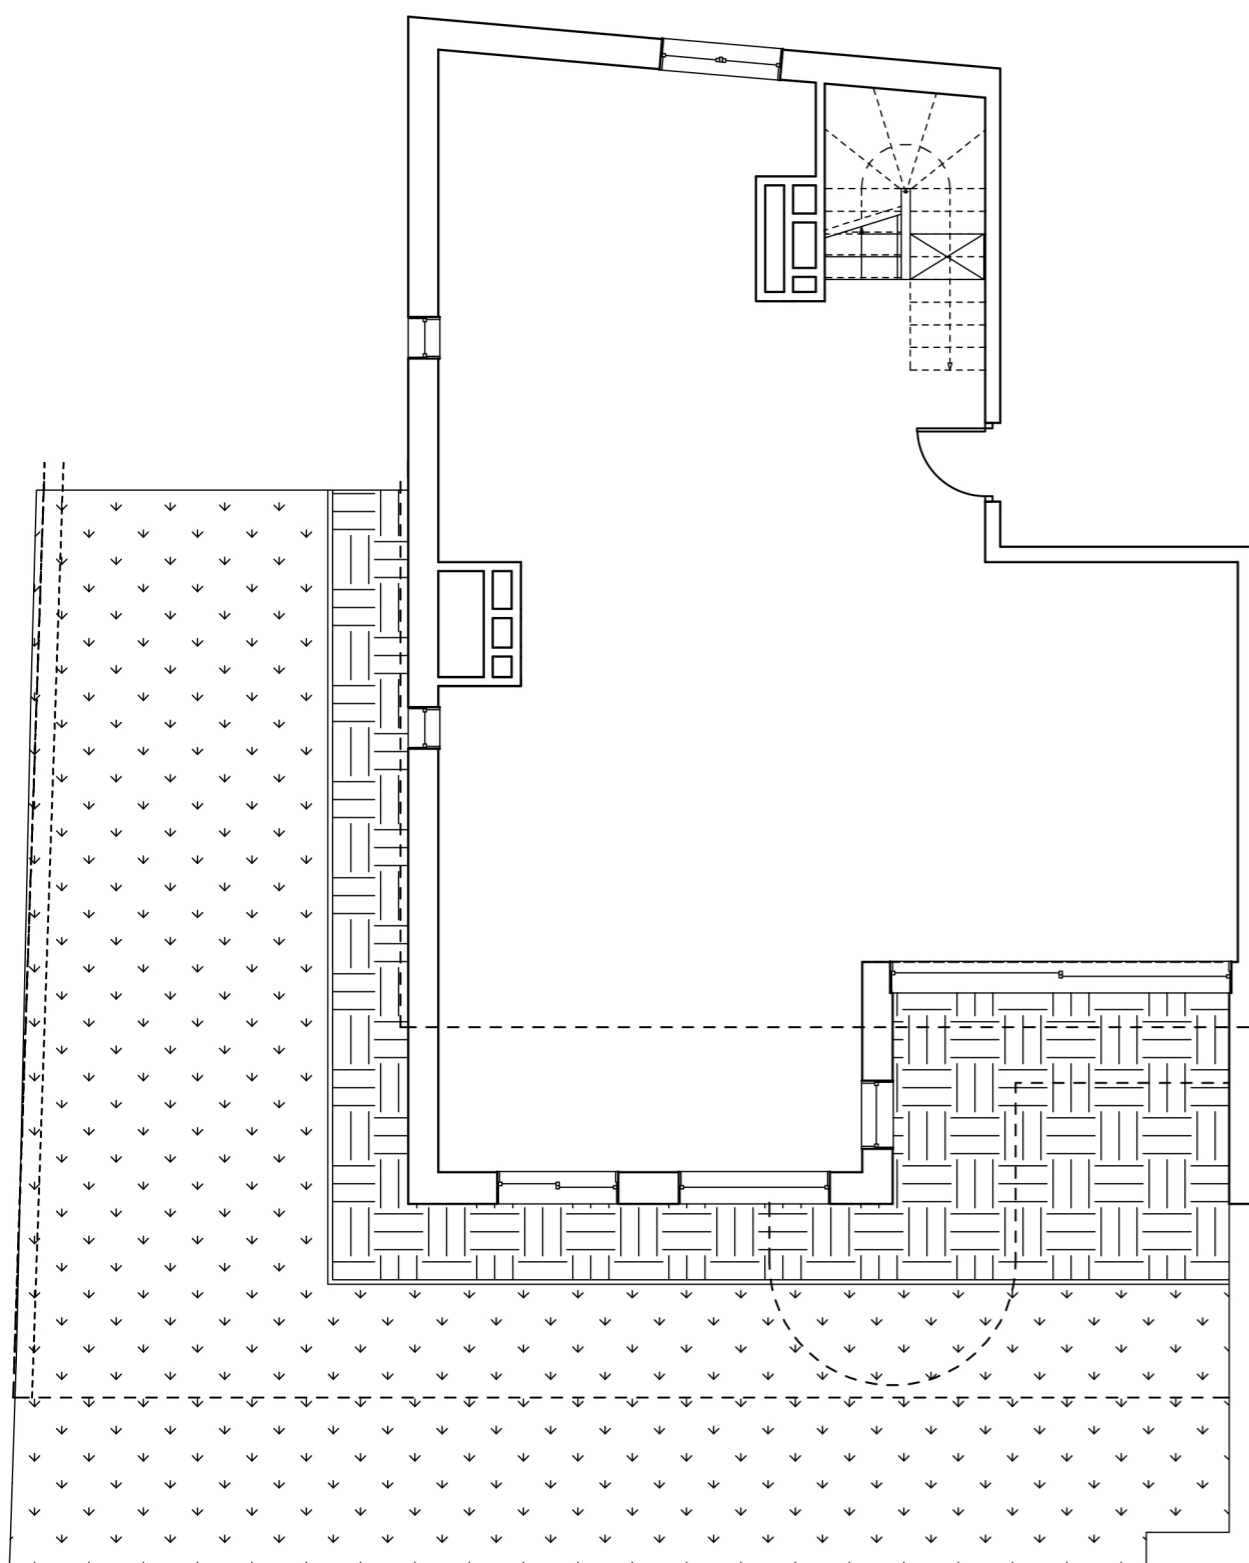

Karta Lokalu D1

PARTER

1. PIĘTRO

łącna powierzchnia PUM - parter [m ²]	114,75
łącna powierzchnia PUM - 1. piętro [m ²]	107,51
ogródek	135,85
balkon	11,88
łącna powierzchnia [m²]	147,73